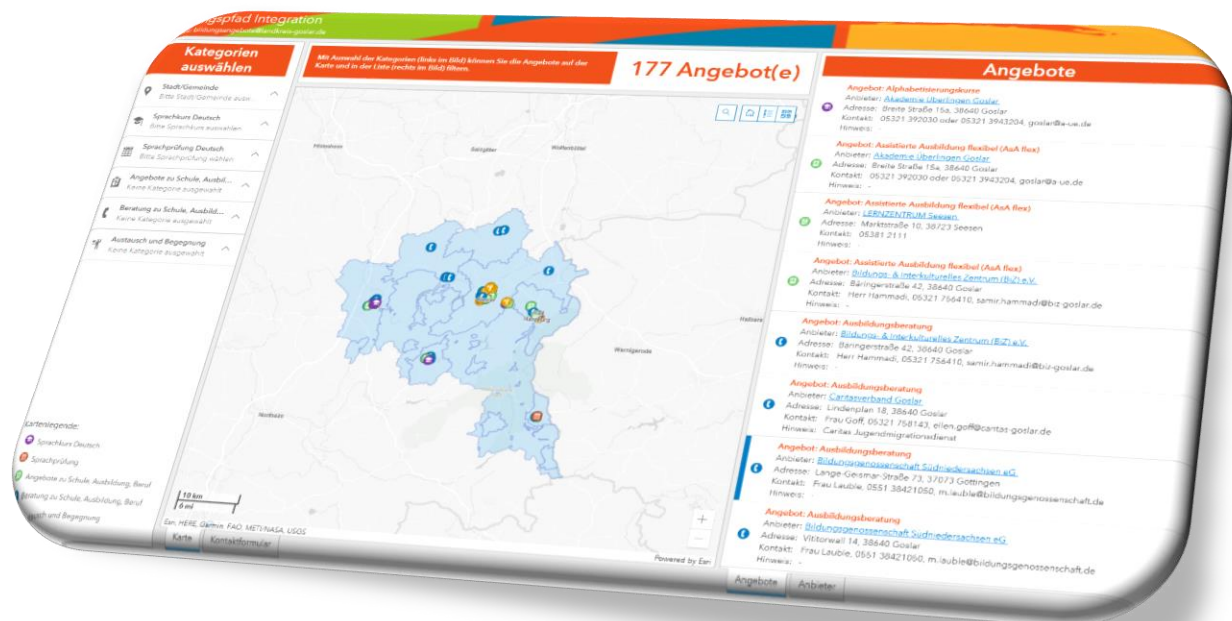

BILDUNGSPFAD INTEGRATION LANDKREIS GOSLAR

Link: <https://experience.arcgis.com/experience/45ed6f19533a4ea79e23cb57bcefd541/>

Ansprechperson: Frau Kaiser

Transparenter, gebündelter und zielgruppenorientierter Zugang der Bildungsinteressierten zu regionalen Bildungsakteuren und deren Bildungsangeboten

#selbstgesteuertes analog-digitales Lernen #formale und non-formale Bildungsangebote

- ✓ Geo-Portal mit Auflistung aller Bildungs- und Beratungsanbieter für (Neu)Zugewanderte mit Kontaktdaten und Verlinkung
- ✓ Suche und Zusammenstellung nach Gemeinde/Stadt, Kategorie oder Akteur